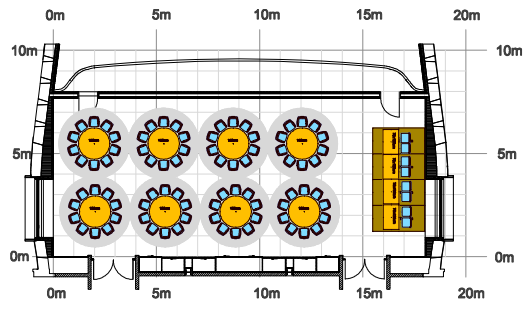

Eventsaal

Tische (rund)
ohne Buffet

Stühle: 80
Tische: 8

Druck A3 M. 1:100