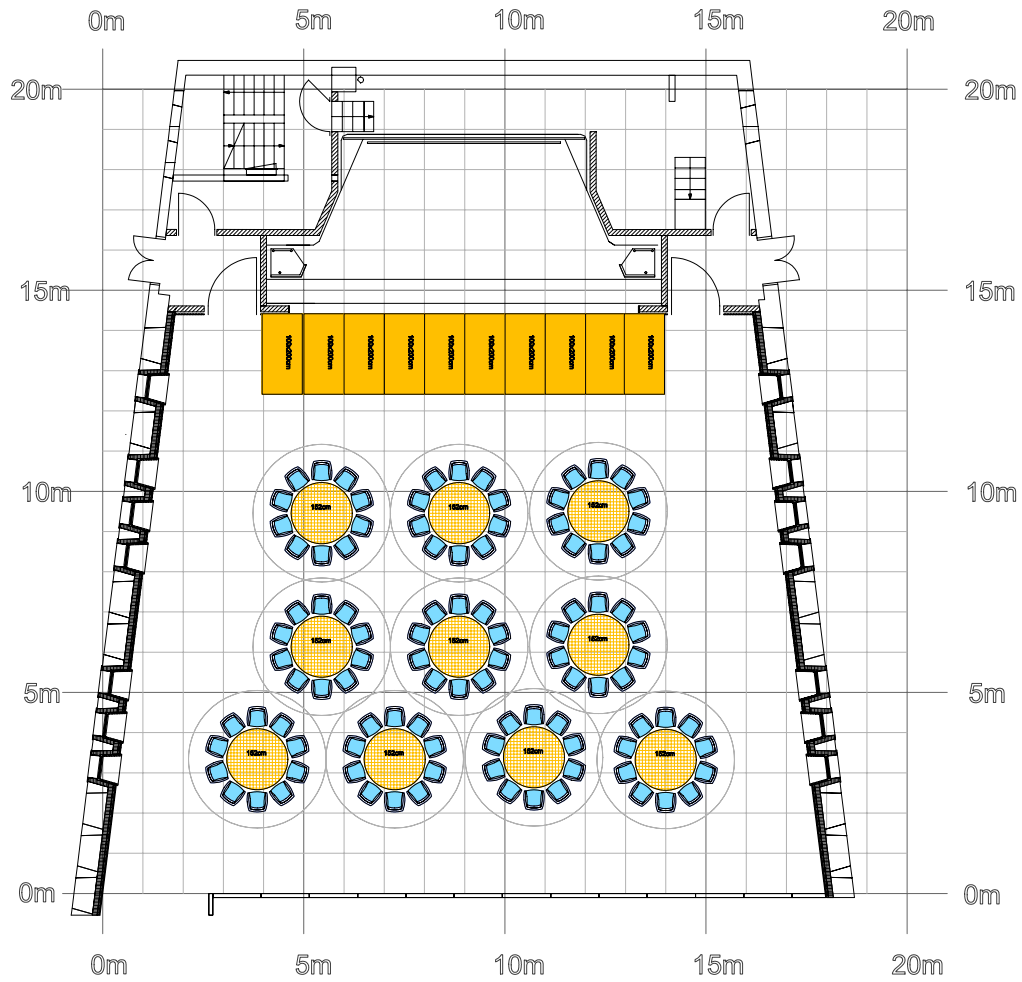

Gemeindesaal A  
Tische (rund)

Stühle: 100  
Tische: 10

ICZ

Druck A3 M. 1:100