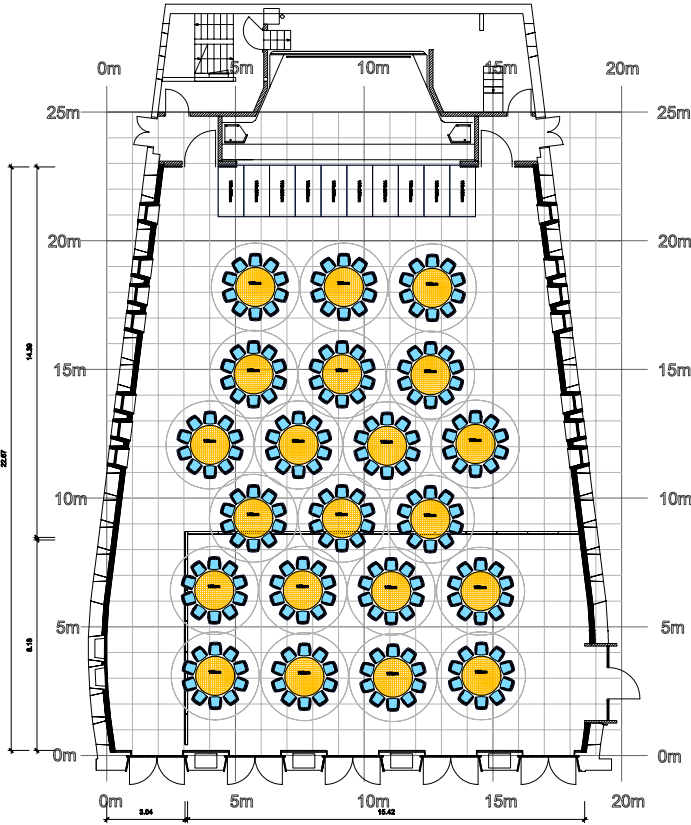

Gemeindesaal
Bankett
Tische rund

Stühle: 210
Tische: 21