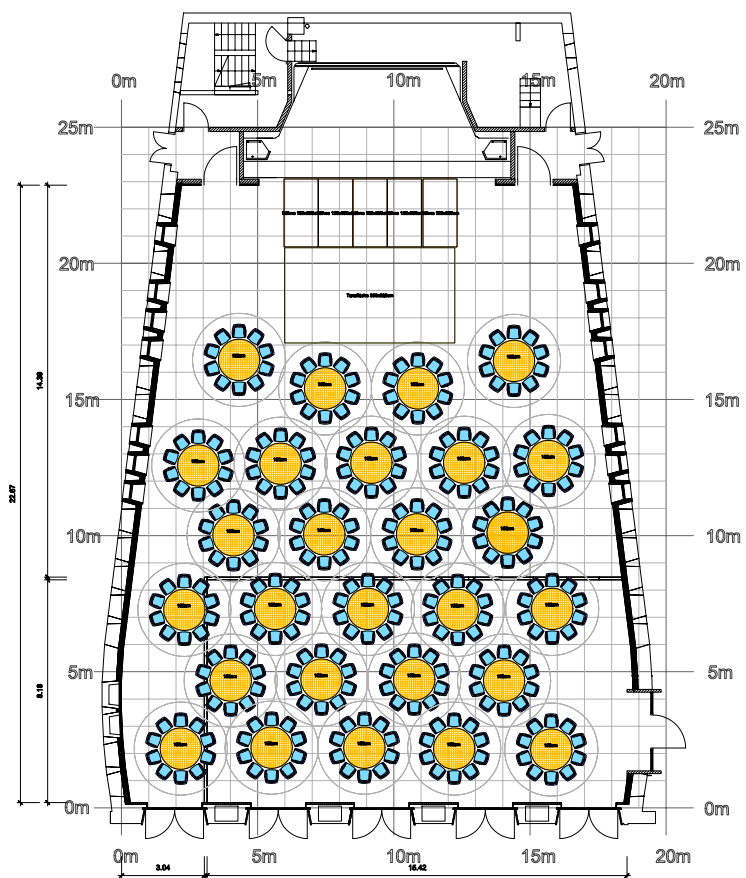

Gemeindesaal
Bankett (rund)
Bühne & Tanz

Stühle: 320
Tische: 32