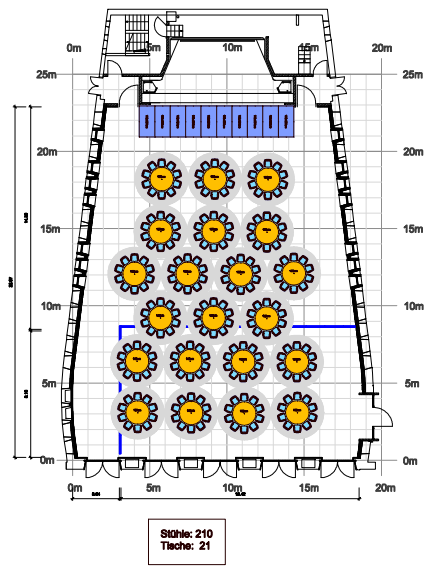

Gemeindesaal
Bankett
Tische rund

Druck A3 M. 1:150