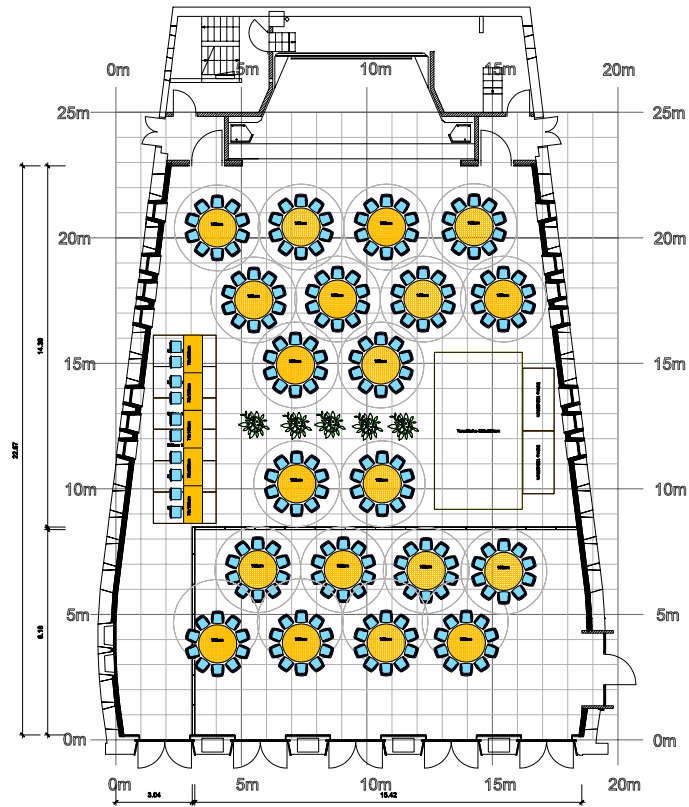

Gemeindesaal
Bankett (rund)
Religiöser
Anlass

Stühle: 200
Tische: 20

ICZ

Druck A3 M. 1:150